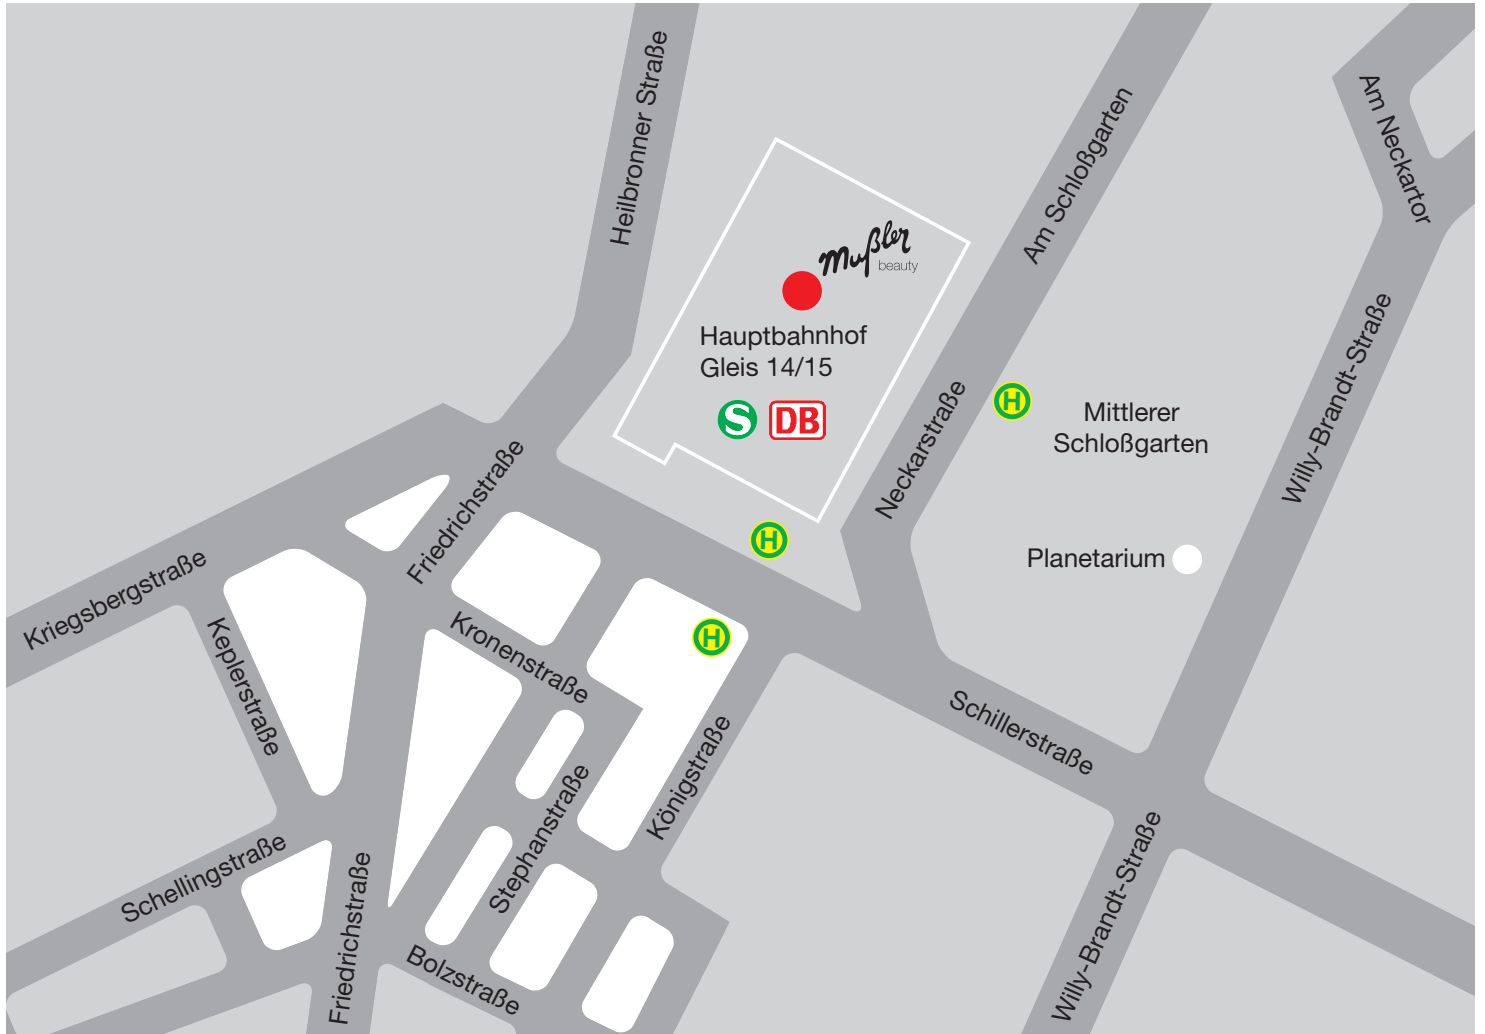

Anfahrt Hauptbahnhof

So finden Sie uns

Mit dem Bus (40, 42, 44) oder den Stadtbahnlinien (U5, 6, 7, 9, 14, 15) bis zum Hauptbahnhof oder mit dem Auto über die B27 oder die B14 Richtung Stadtzentrum-Hauptbahnhof. Die Mußler Beauty-Filiale befindet sich auf Höhe von Gleis 14/15.