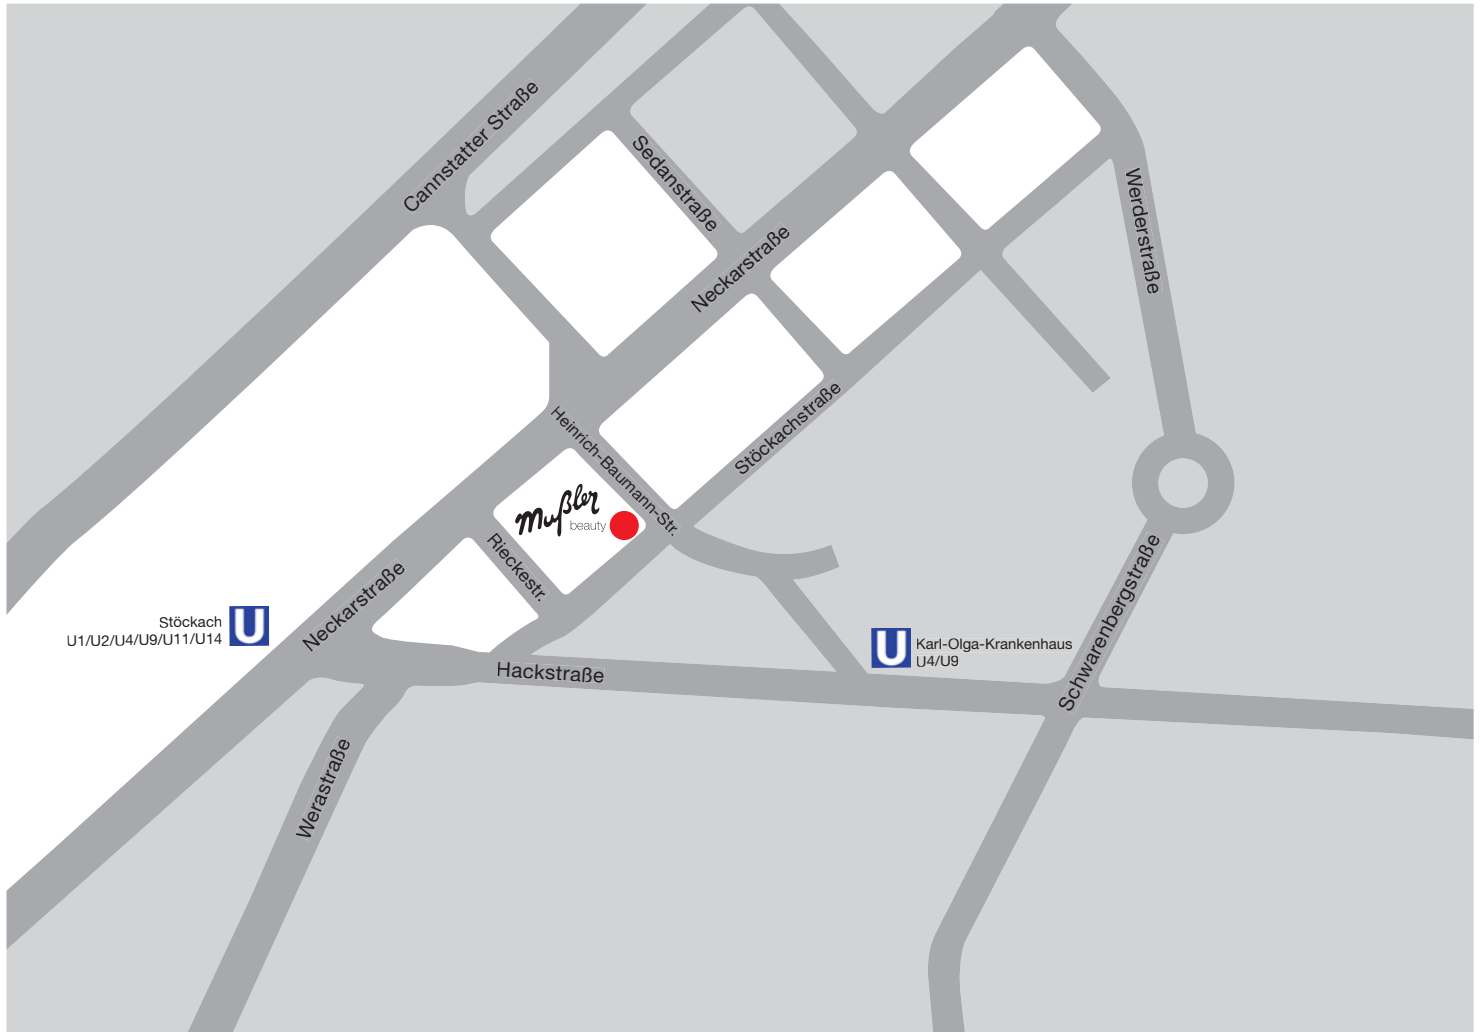

Anfahrt Heinrich-Baumann-Straße

So finden Sie uns

Mit den Stadtbahnlinien (U4/U9) zum Karl-Olga-Krankenhaus oder mit den Stadtbahnlinien (U1/U2/U4/U9/U11/U14) bis zur Haltestelle Stöckach. Verwaltung und Lager der Mußler GmbH befindet sich von dort wenige Meter entfernt an der Ecke Heinrich-Baumann-Straße und Stöckachstraße.