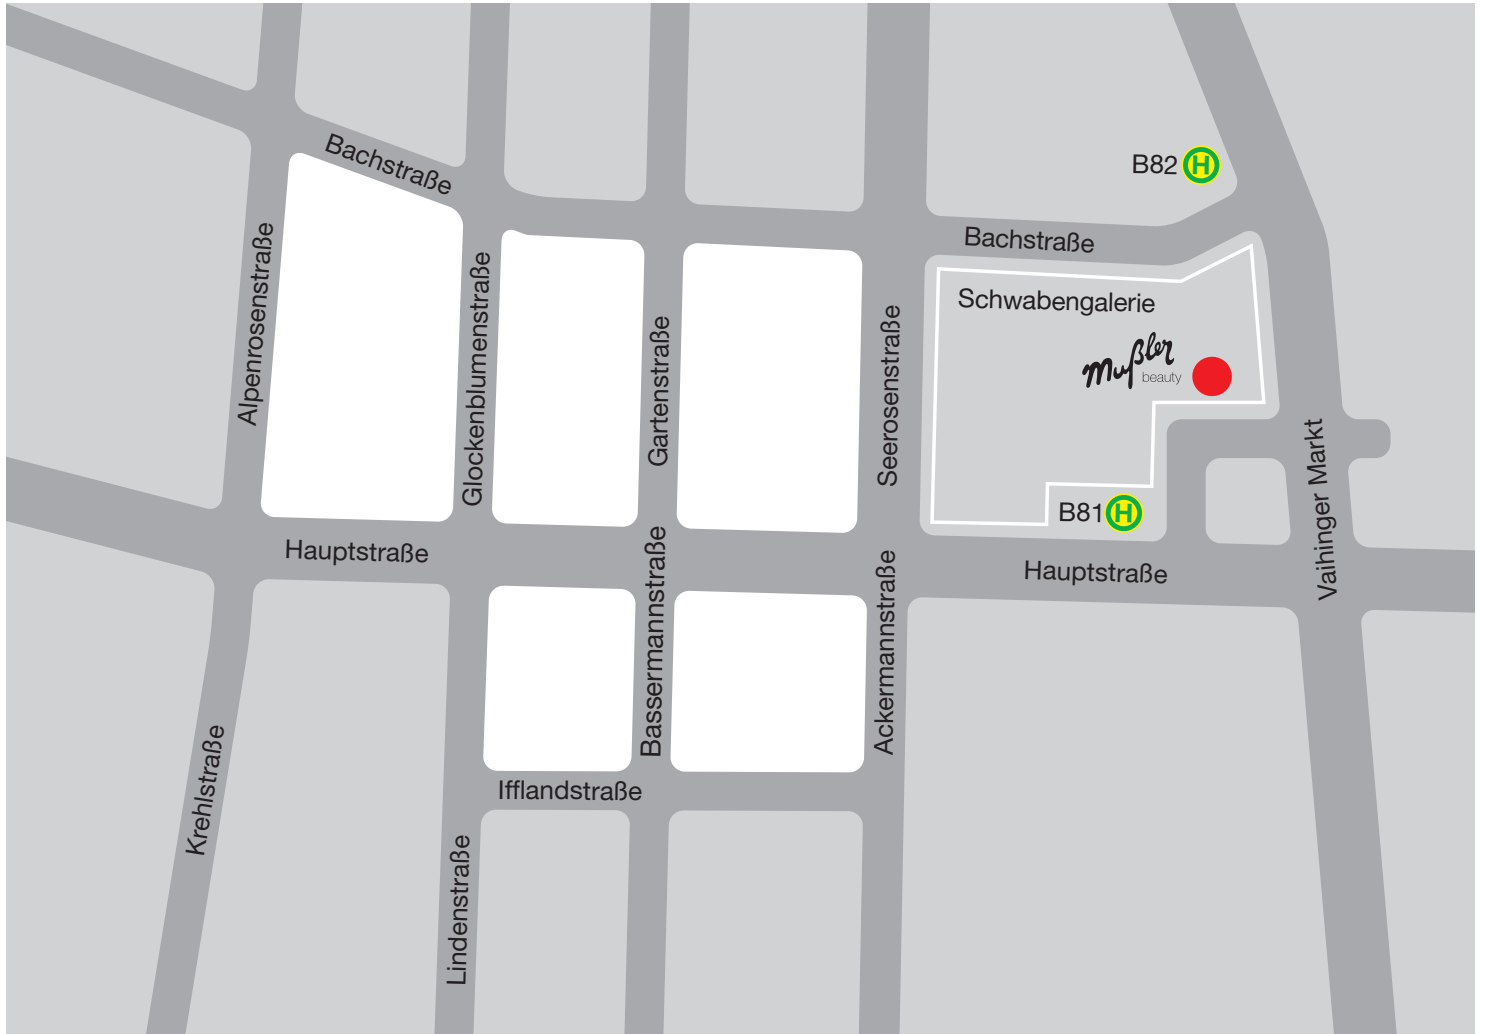

Anfahrt Schwabenzentrum

So finden Sie uns

Mit der S-Bahn (S1, S2, S3) zum Vaihinger Bahnhof von dort mit dem Bus (81) Richtung Büsnauer Platz . Oder mit dem Auto über die B14 Richtung Möhringen auf die Hauptstraße (L1205) zum Schwabenplatz. Die Mußler Beauty Filiale befindet sich in der Schwabengalerie.